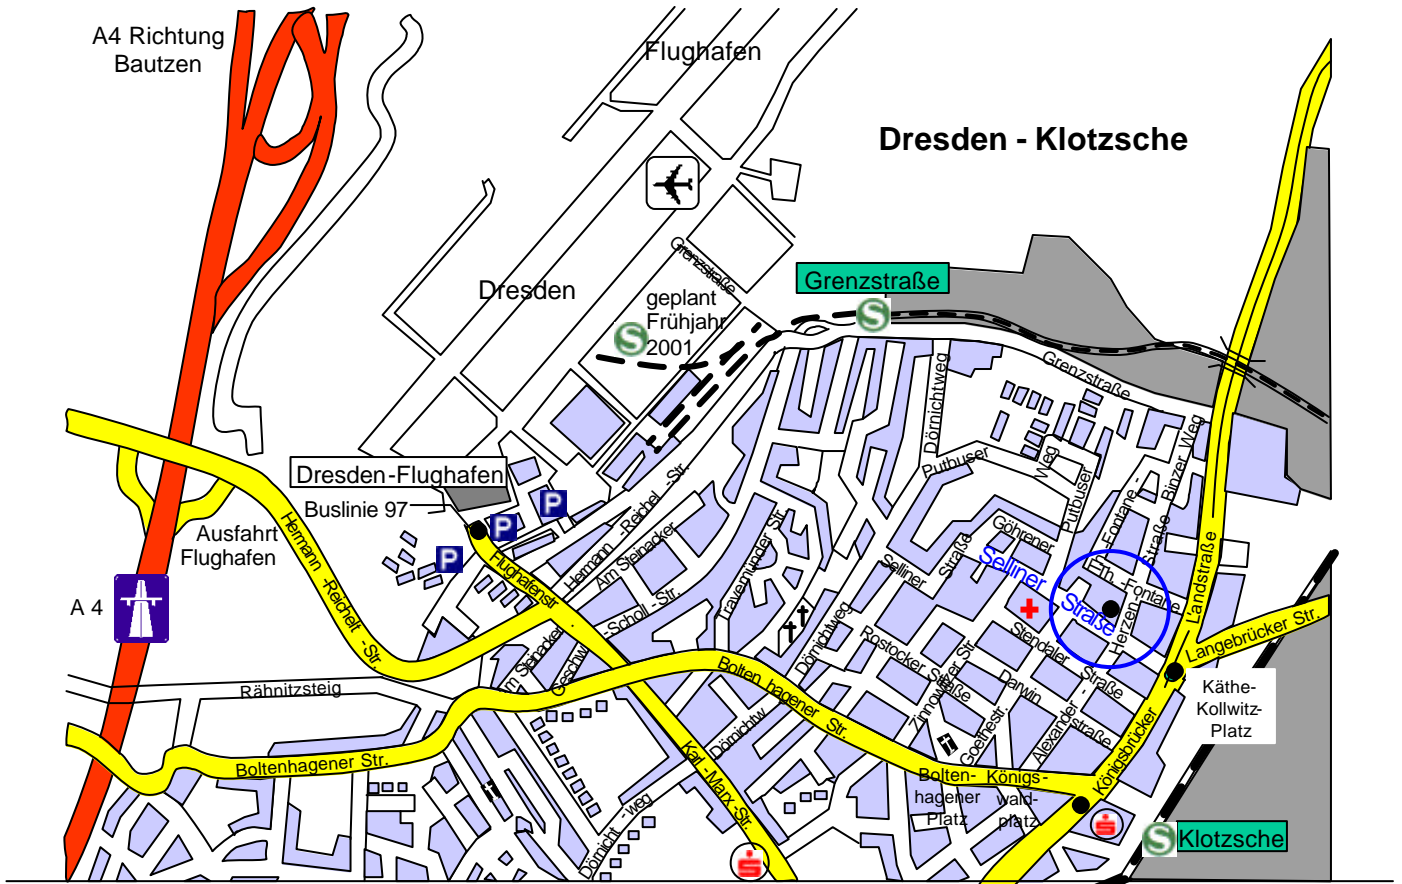

# Selliner Straße 10

## Öffentliche Verkehrsmittel ab Flughafen:

Bus: Linie 97 in Richtung Hellerau bis Haltestelle Selliner Str.

## Öffentliche Verkehrsmittel ab Hbf.:

Straßenbahn: Linie 7 bis Käthe-Kollwitz-Platz

S-Bahn: Hbf. bis Dresden Klotzsche